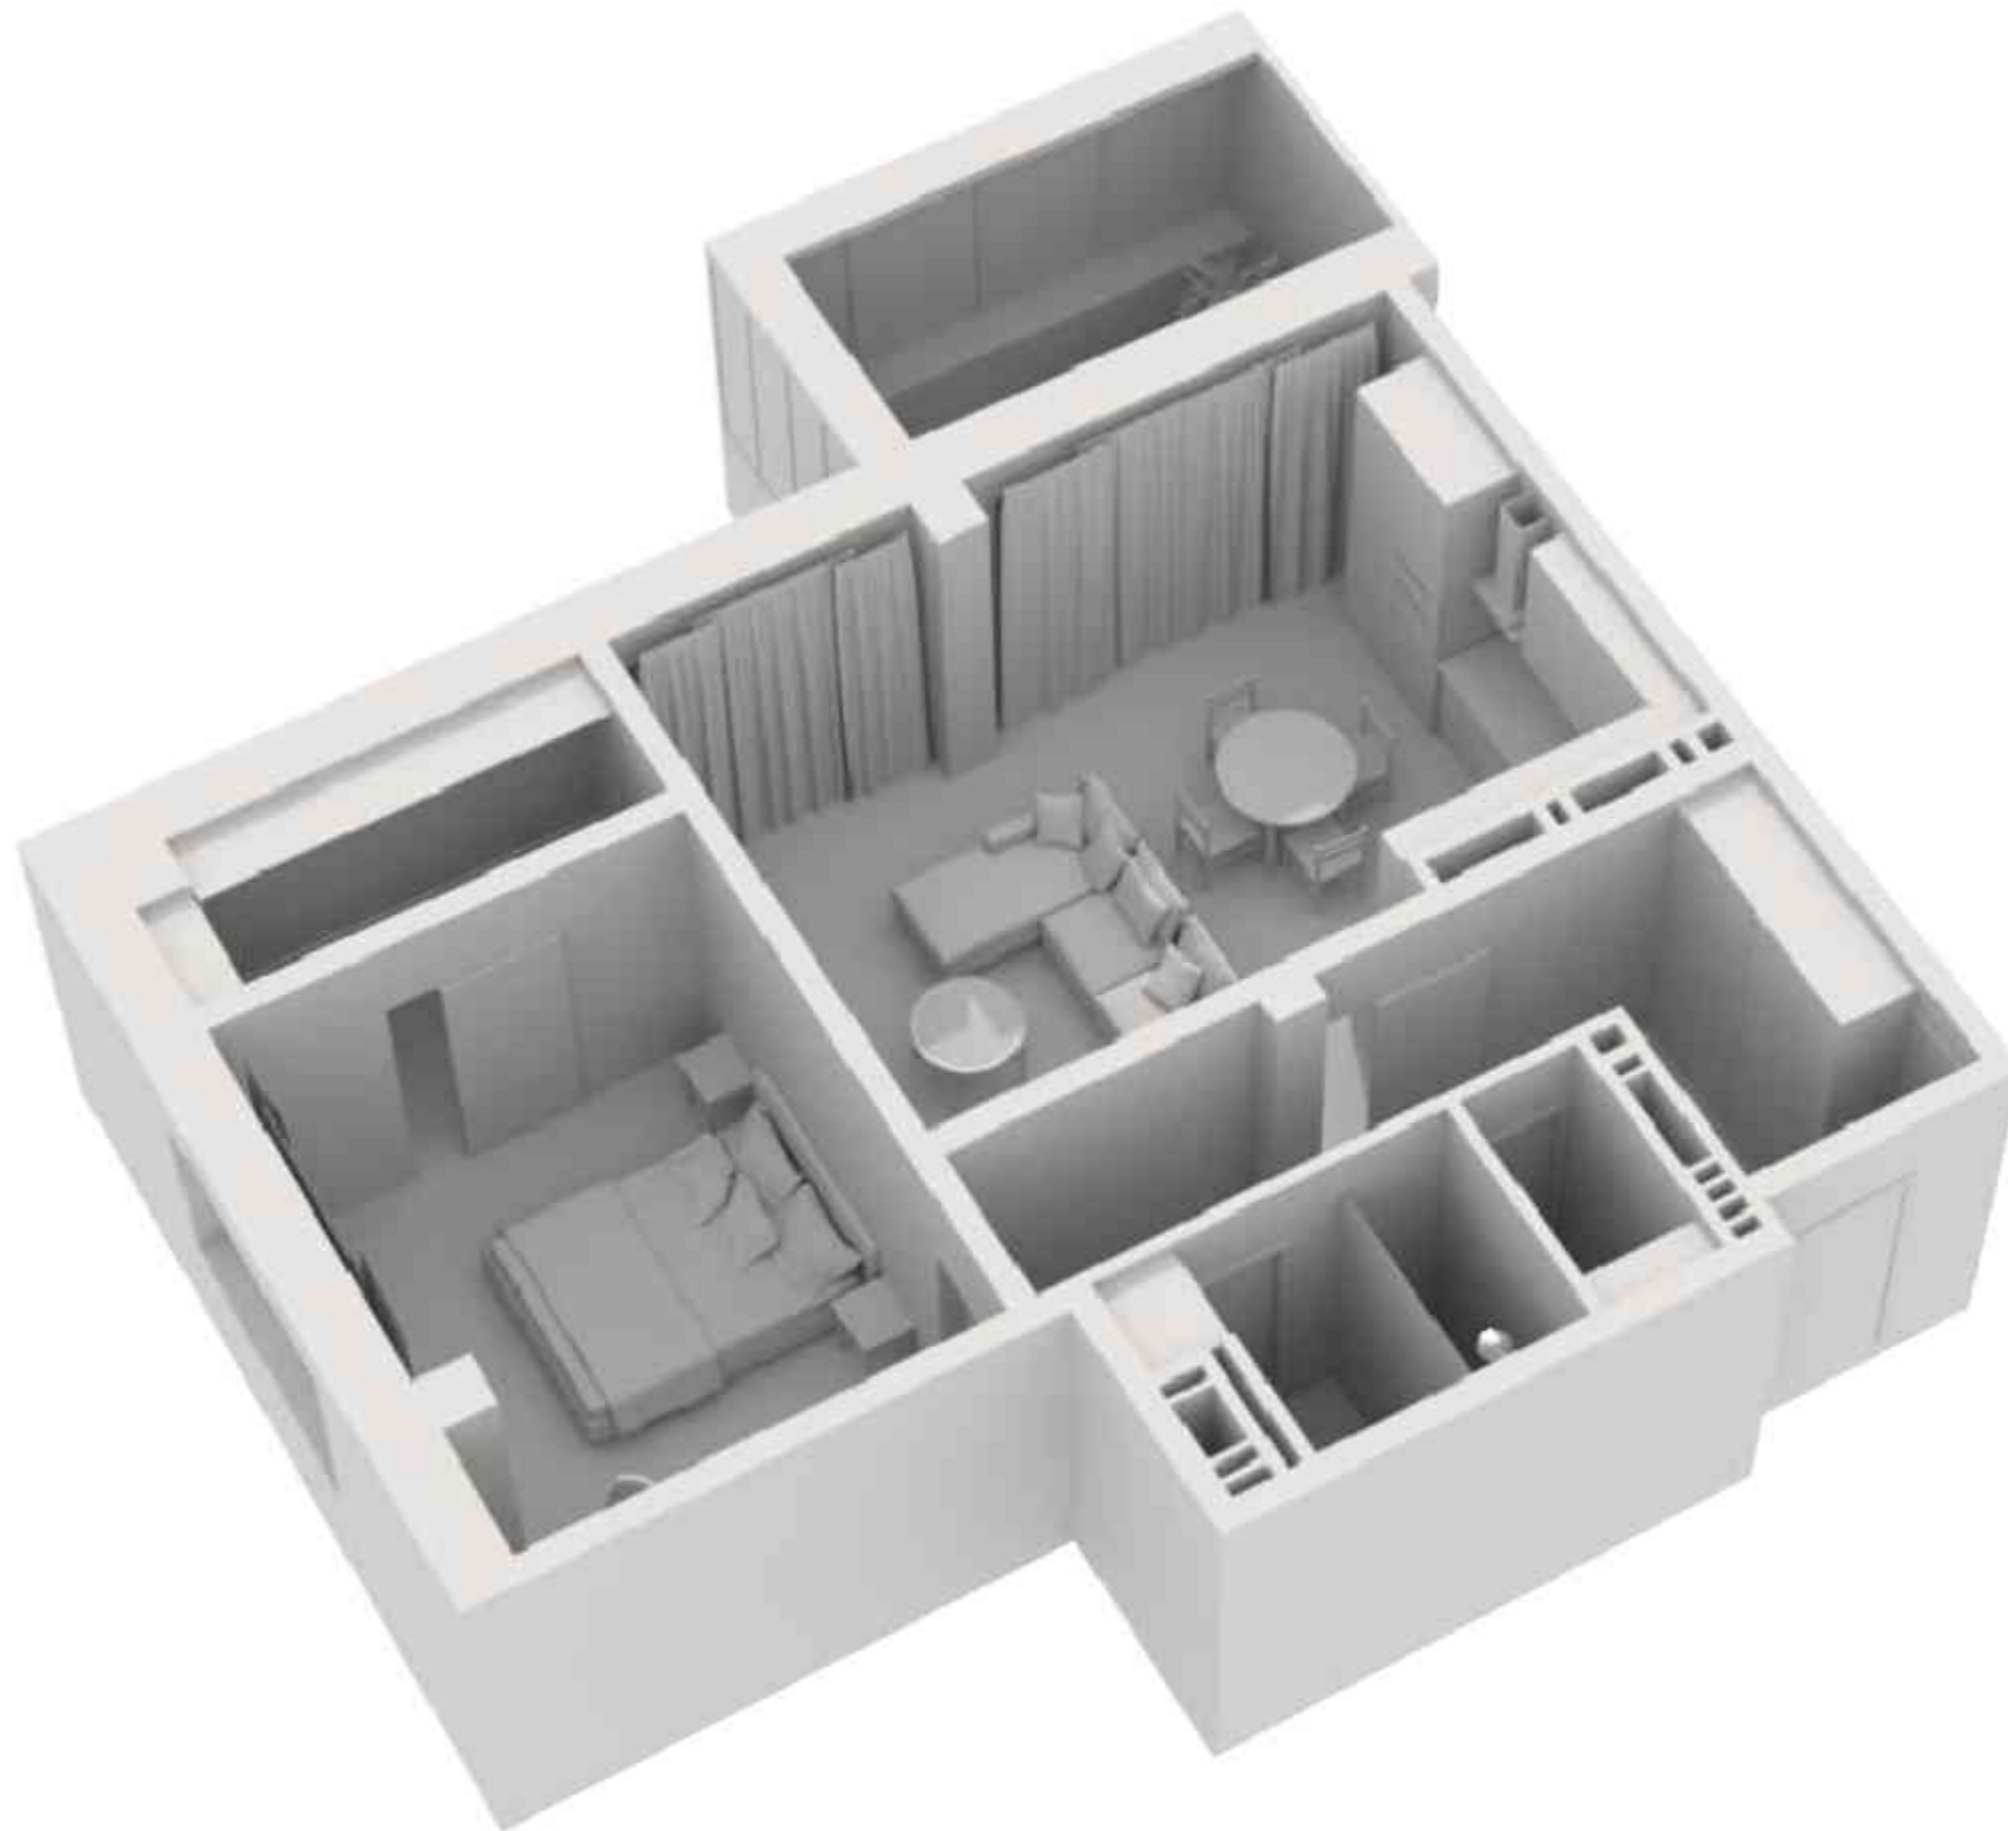

Изм.	Кол-во	Лист	№ Док.	Подп.	Дата	Дизайн-проект квартиры			Студия	Лист	Листов
			Тарасова Д.А.	<i>Д.А.</i>		3D вид			ДП	5	44
			Петухова Е.А.	<i>Е.А.</i>							
						Экспресс-Дизайн					
			№ 001