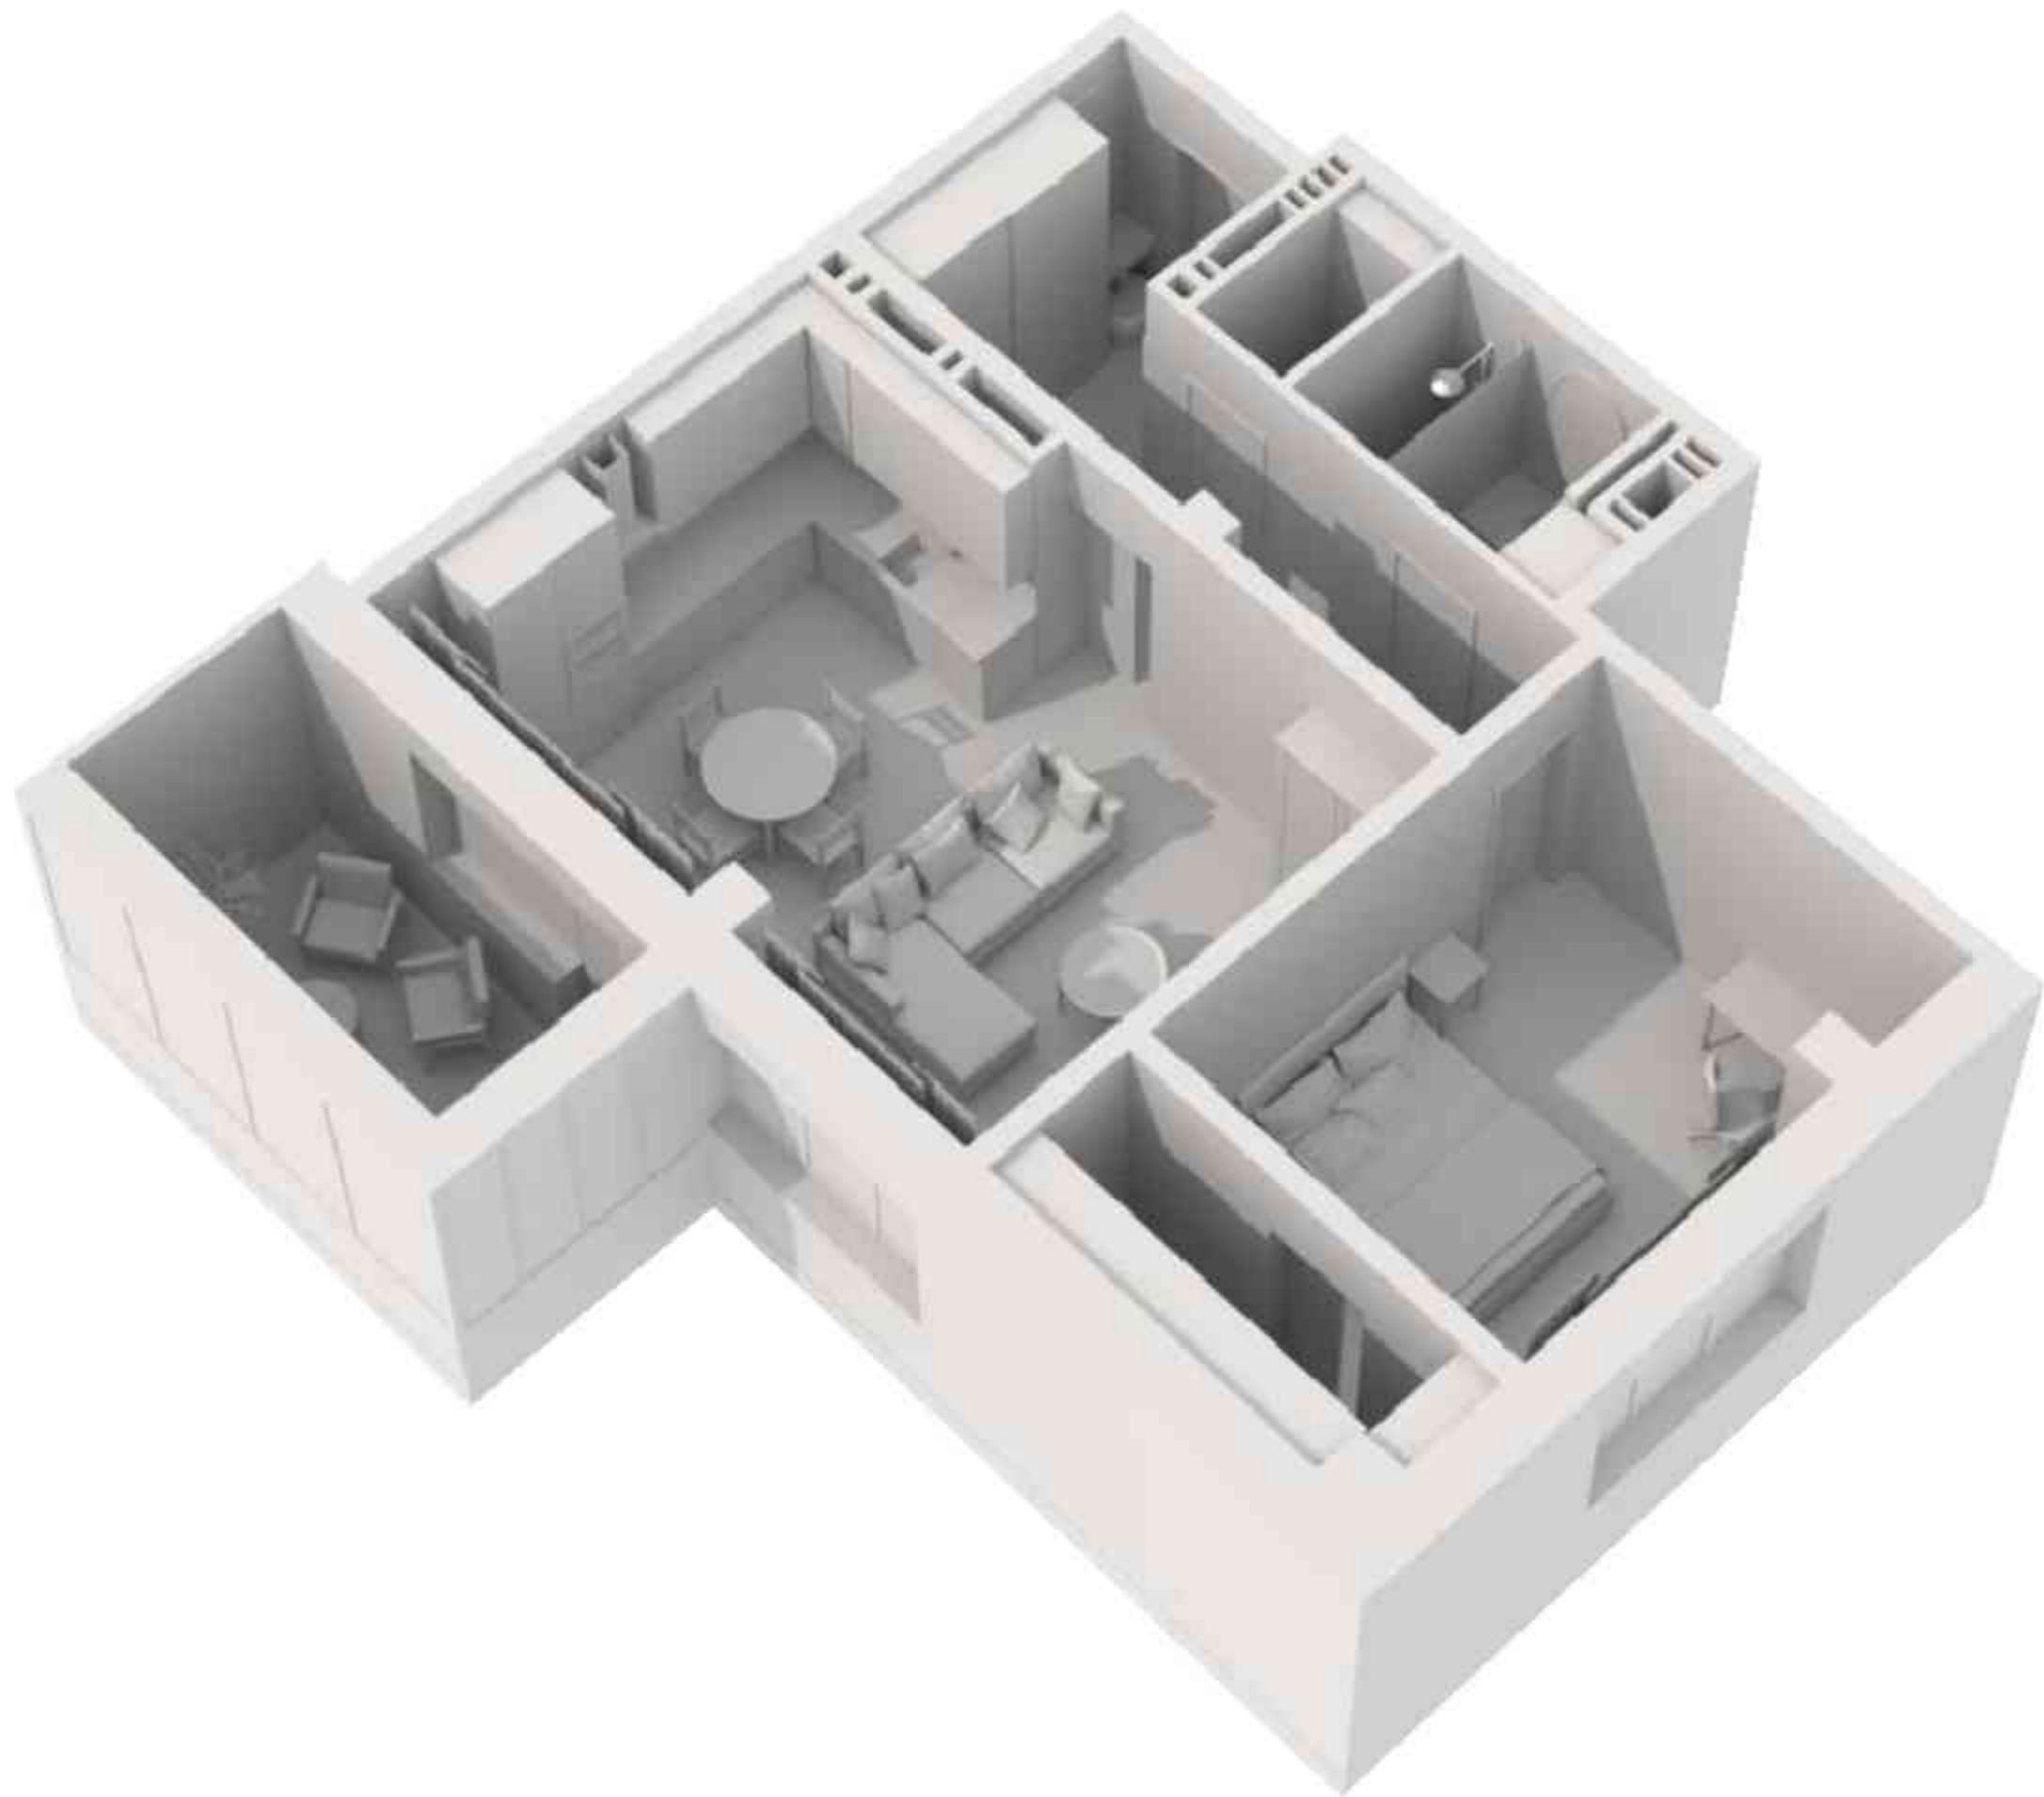

Изм.	Коллич.	Лист	№ Док.	Подп.	Дата	Дизайн-проект квартиры			Стадия	Лист	Листов
			Тарасова ДА	<i>ДА</i>		3D вид			ДП	8	44
			Петухова ЕА	<i>ЕА</i>							
			№ 001								
									Экспресс-Дизайн