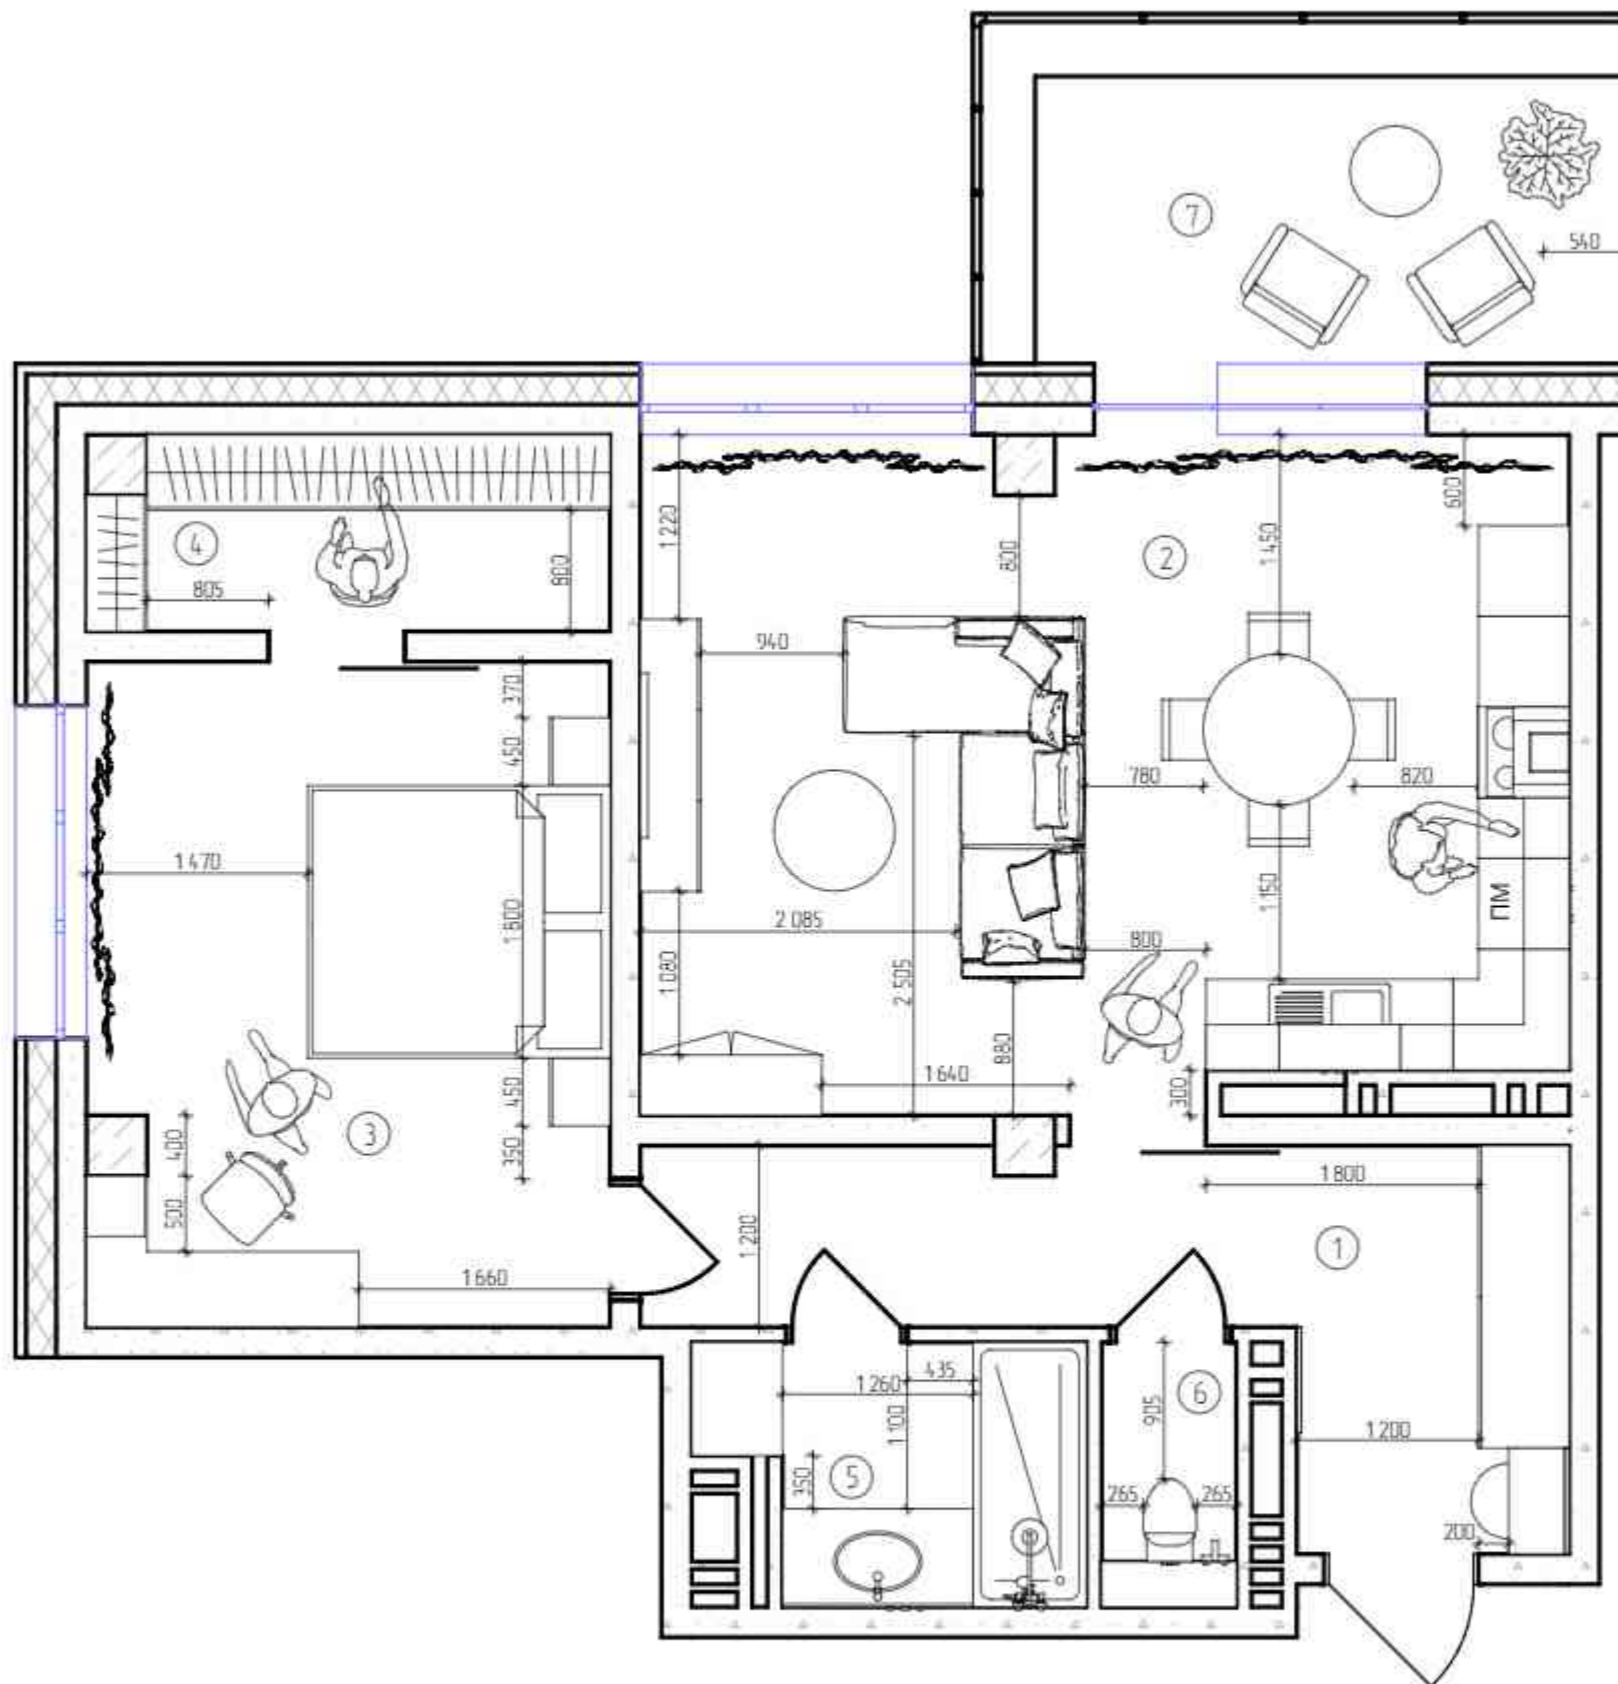

ОБМЕРНЫЙ ПЛАН М1:50

№	Наименование помещения	Площадь, м ²
1	Помещение 1	5,04
2	Помещение 2	54,31
3	Санузел 1	4,17
4	Санузел 2	15,6
5	Балкон	7,27
Общая площадь		72,35

Изм.	Кол-во	Лист	№ Док.	Подп.	Дата	Стидия	Лист	Листов
Корр. проекта			Тарасова Д.А.			ДП	1	44
Арх. проекта			Петухова Е.А.			Дизайн-проект квартиры Обмерный план М1:50		
Диз. проекта								
№ Проекта			№ 001					
							Экспресс-Дизайн	

ПЛАН РАССТАНОВКИ МЕБЕЛИ И ОБОРУДОВАНИЯ С УКАЗАНИЕМ РАЗМЕРОВ М150

№	Наименование помещения	Площадь, м ²
1	Коридор	10,07
2	Кухня-гостиная	28,86
3	Спальня	15,92
4	Гардеробная	4,50
5	Ванная	4,17
6	Туалет	1,56
7	Балкон	7,27
Общая площадь		72,35

ПЛАН РАССТАНОВКИ МЕБЕЛИ И ОБОРУДОВАНИЯ С УКАЗАНИЕМ РАЗМЕРОВ М1:50

№	Наименование помещения	Площадь, м ²
1	Коридор	10,07
2	Кухня-гостиная	28,86
3	Спальня	15,92
4	Гардеробная	4,50
5	Ванная	4,17
6	Туалет	1,56
7	Балкон	7,27
Общая площадь		72,35