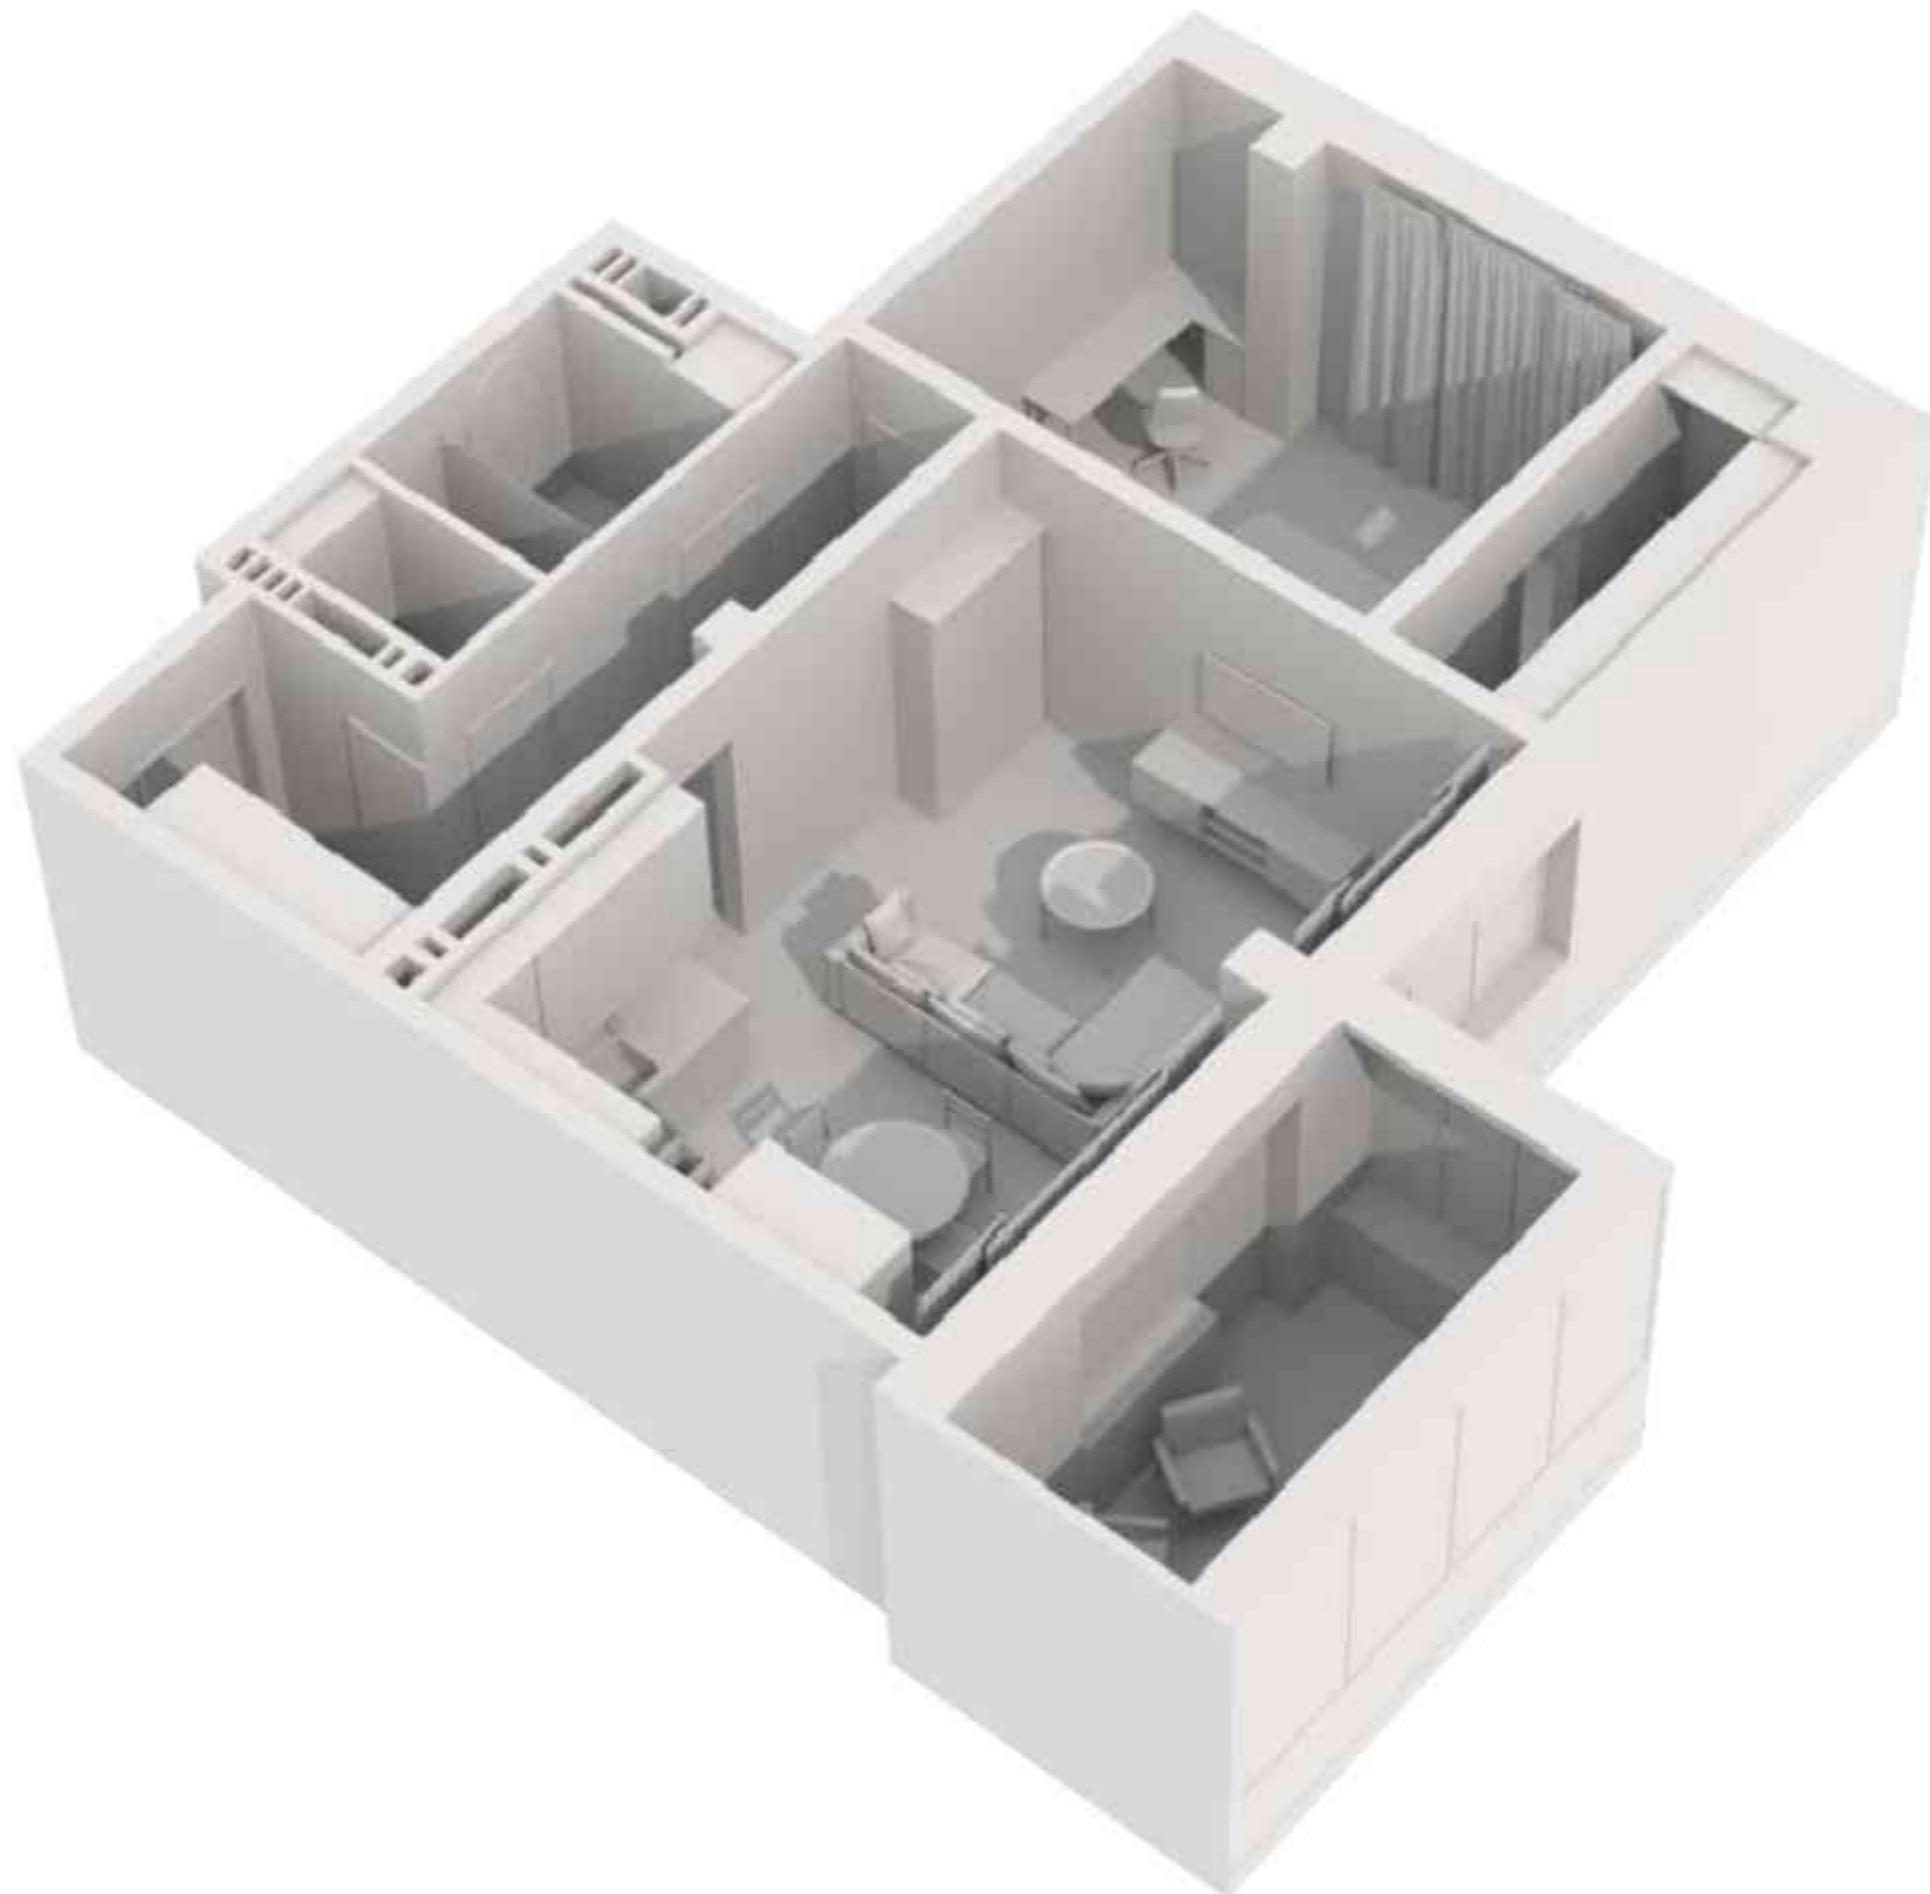

Изм.	Коллич.	Лист	№ Док.	Подп.	Дата	Стадия	Лист	Листов
Корр. проекта		Тарасова И.А.		<i>И.А.</i>		ДП	7	44
Арх. проекта		Петухова Е.А.		<i>Е.А.</i>				
Диз. проекта								
№ Проекта		№ 001						
Дизайн-проект квартиры						3D вид	Экспресс-Дизайн