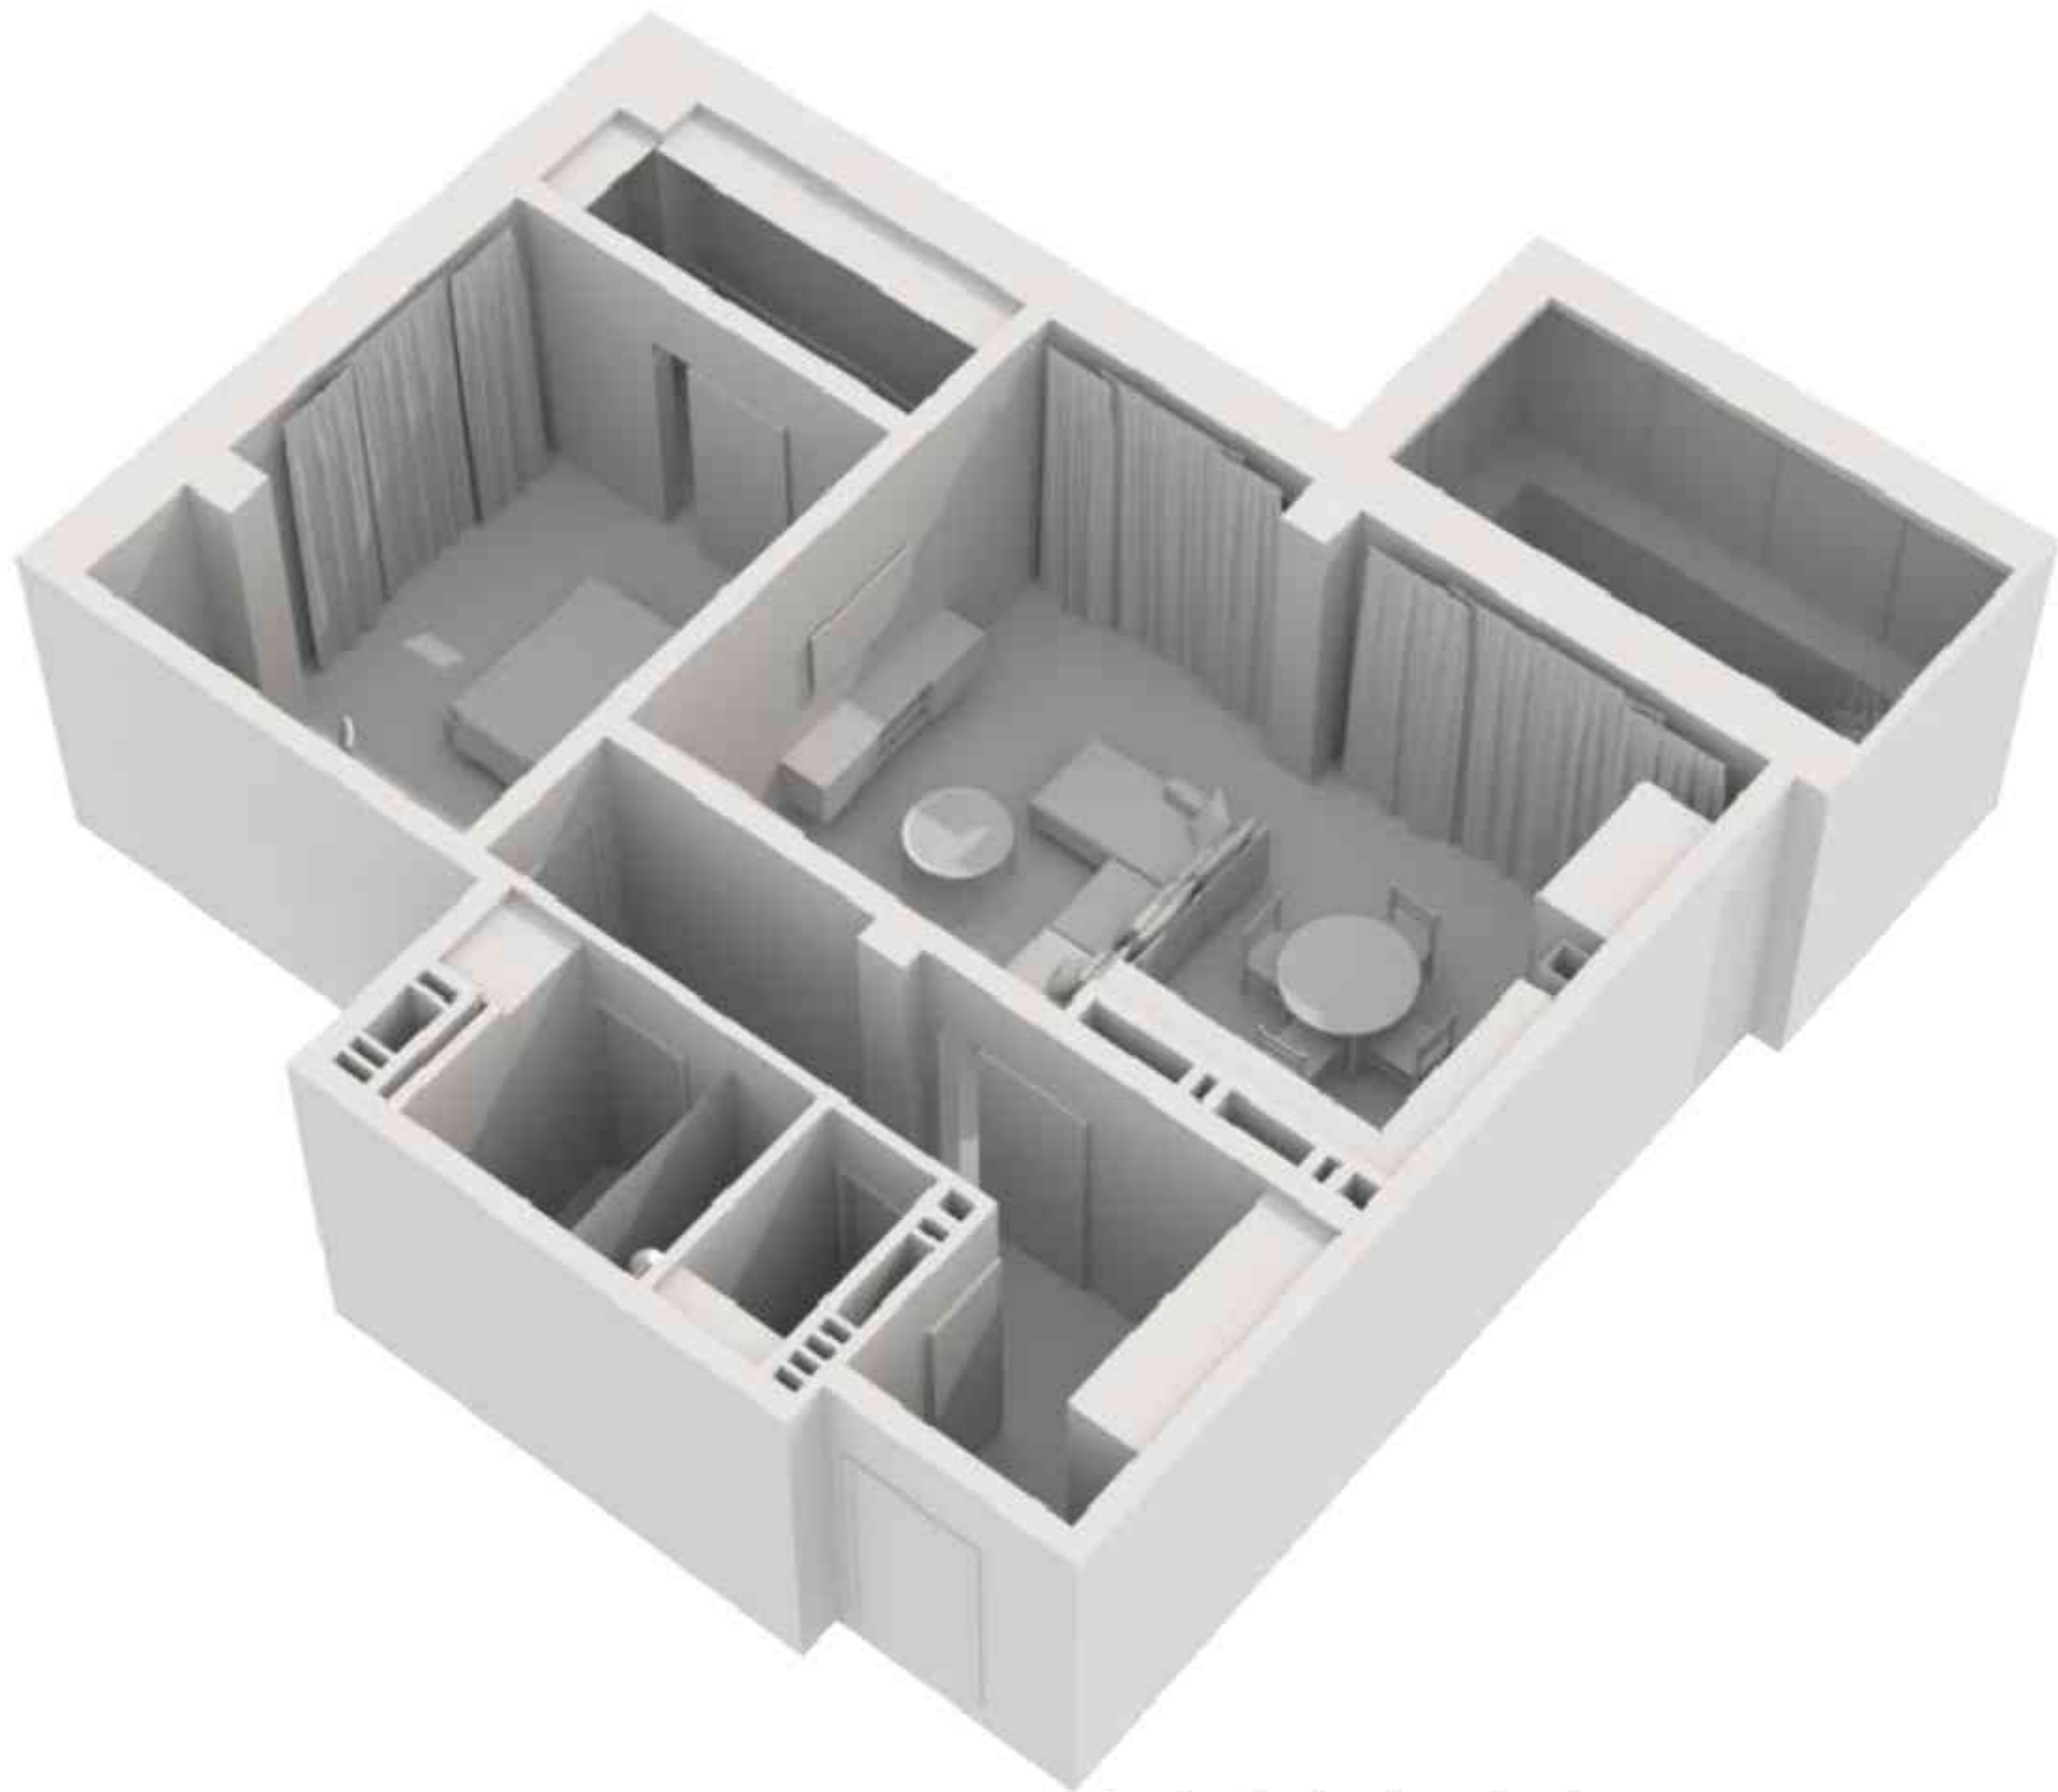

Изм.	Коллич.	Лист	№ Док.	Подп.	Дата	Дизайн-проект квартиры			Студия	Лист	Листов
			Тарасова В.А.	<i>[Signature]</i>		3D вид			ДП	6	44
			Петухова Е.А.	<i>[Signature]</i>							
						Экспресс-Дизайн					
			№ 001