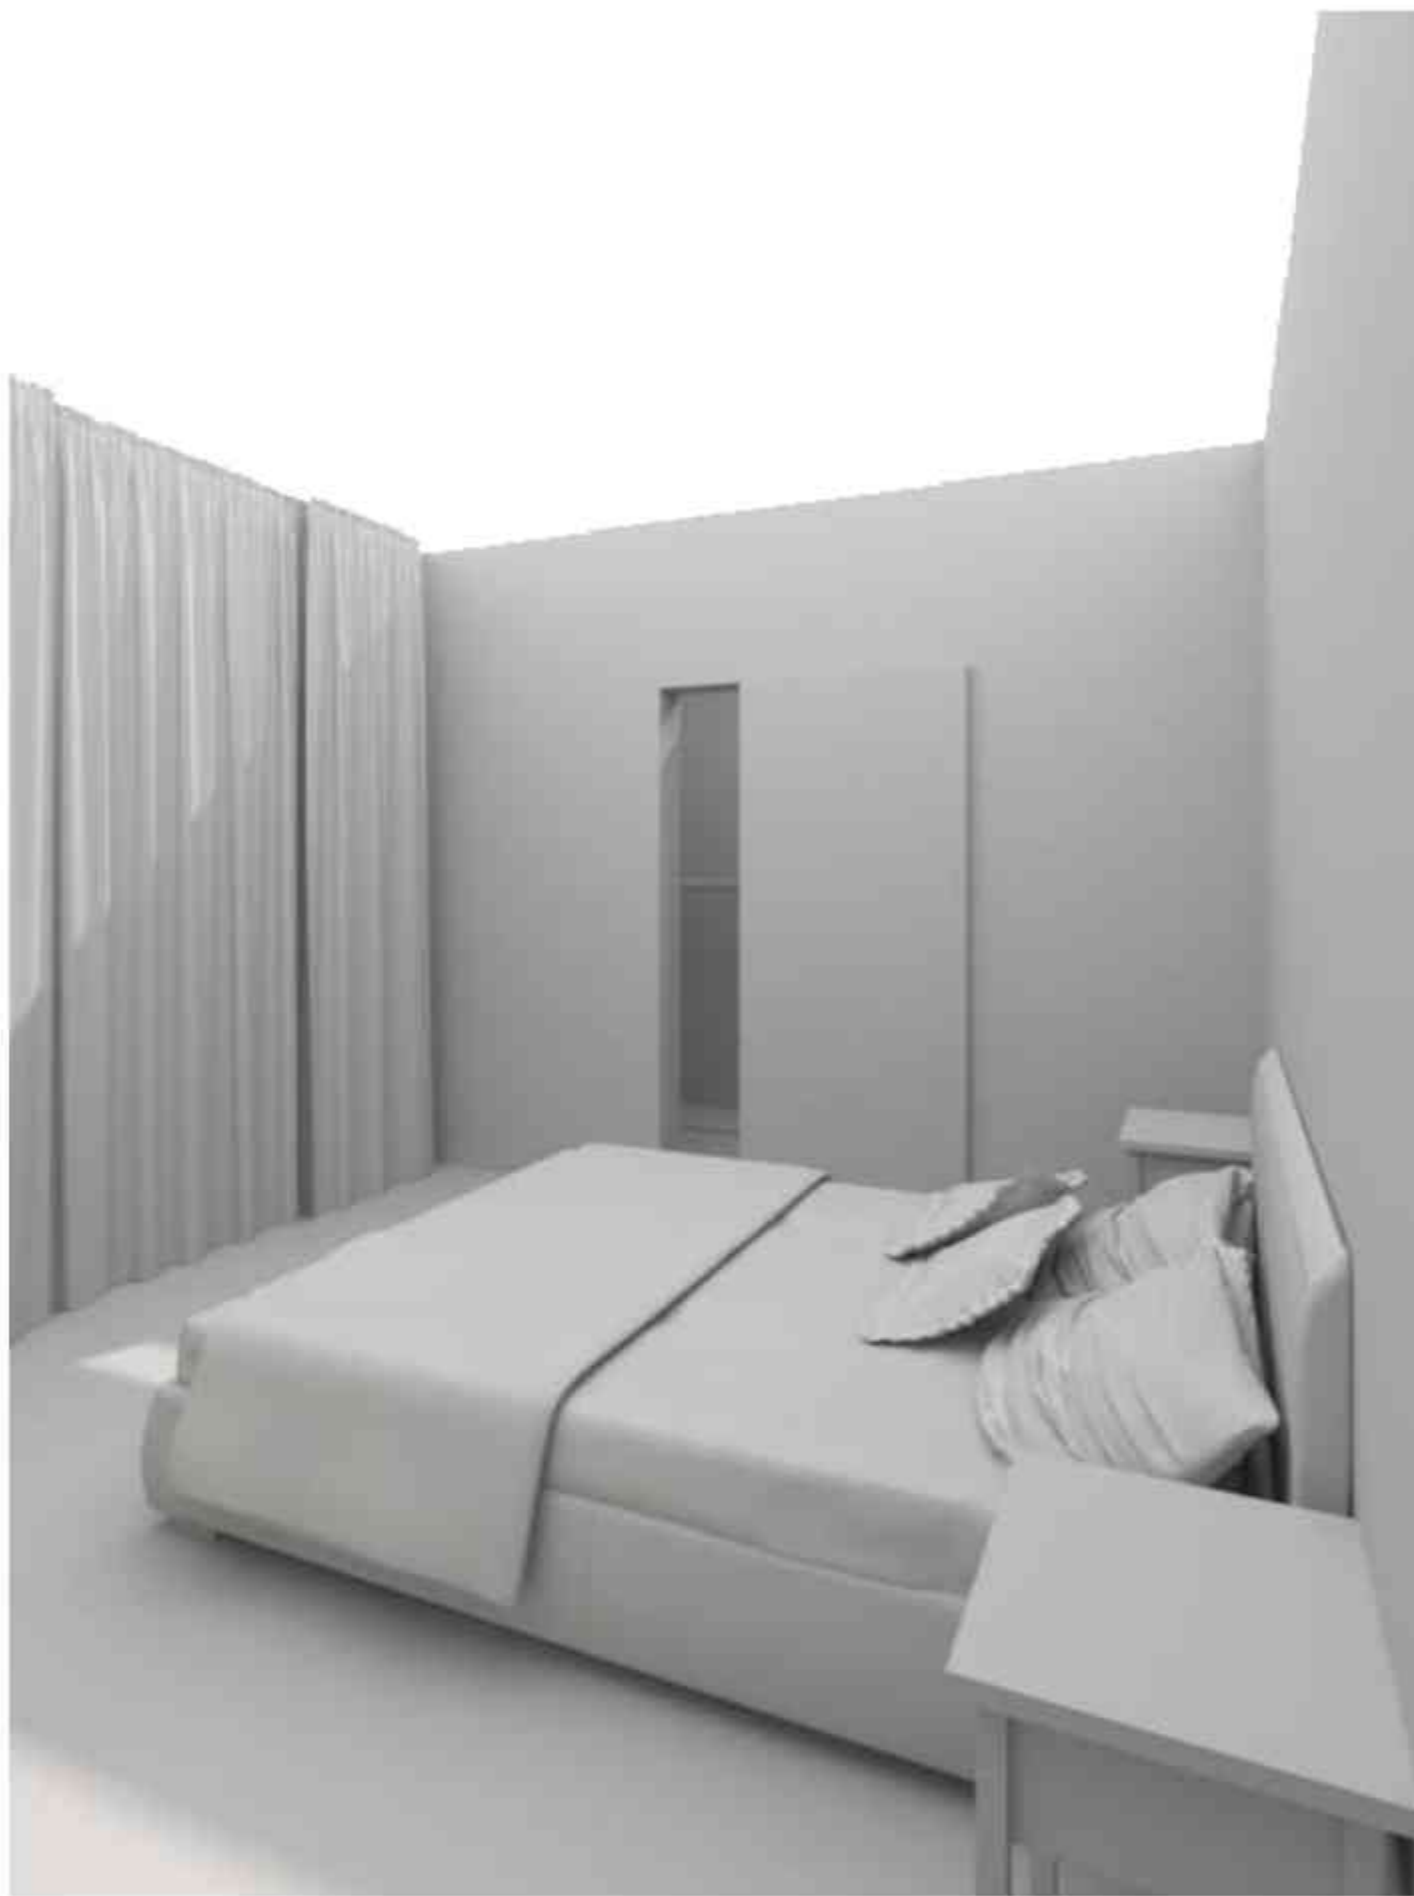

Изм.	Кол-во	Лист	№ Док.	Подп.	Дата	Дизайн-проект квартиры			Студия	Лист	Листов
Корр. проекта			Тарасова Д.А.	<i>Д.А.</i>		3D вид Спальня			ДП	10	44
Арх. проекта			Петухова Е.А.	<i>Е.А.</i>						Экспресс-Дизайн	
Диз. проекта											
№ Проекта			№ 001