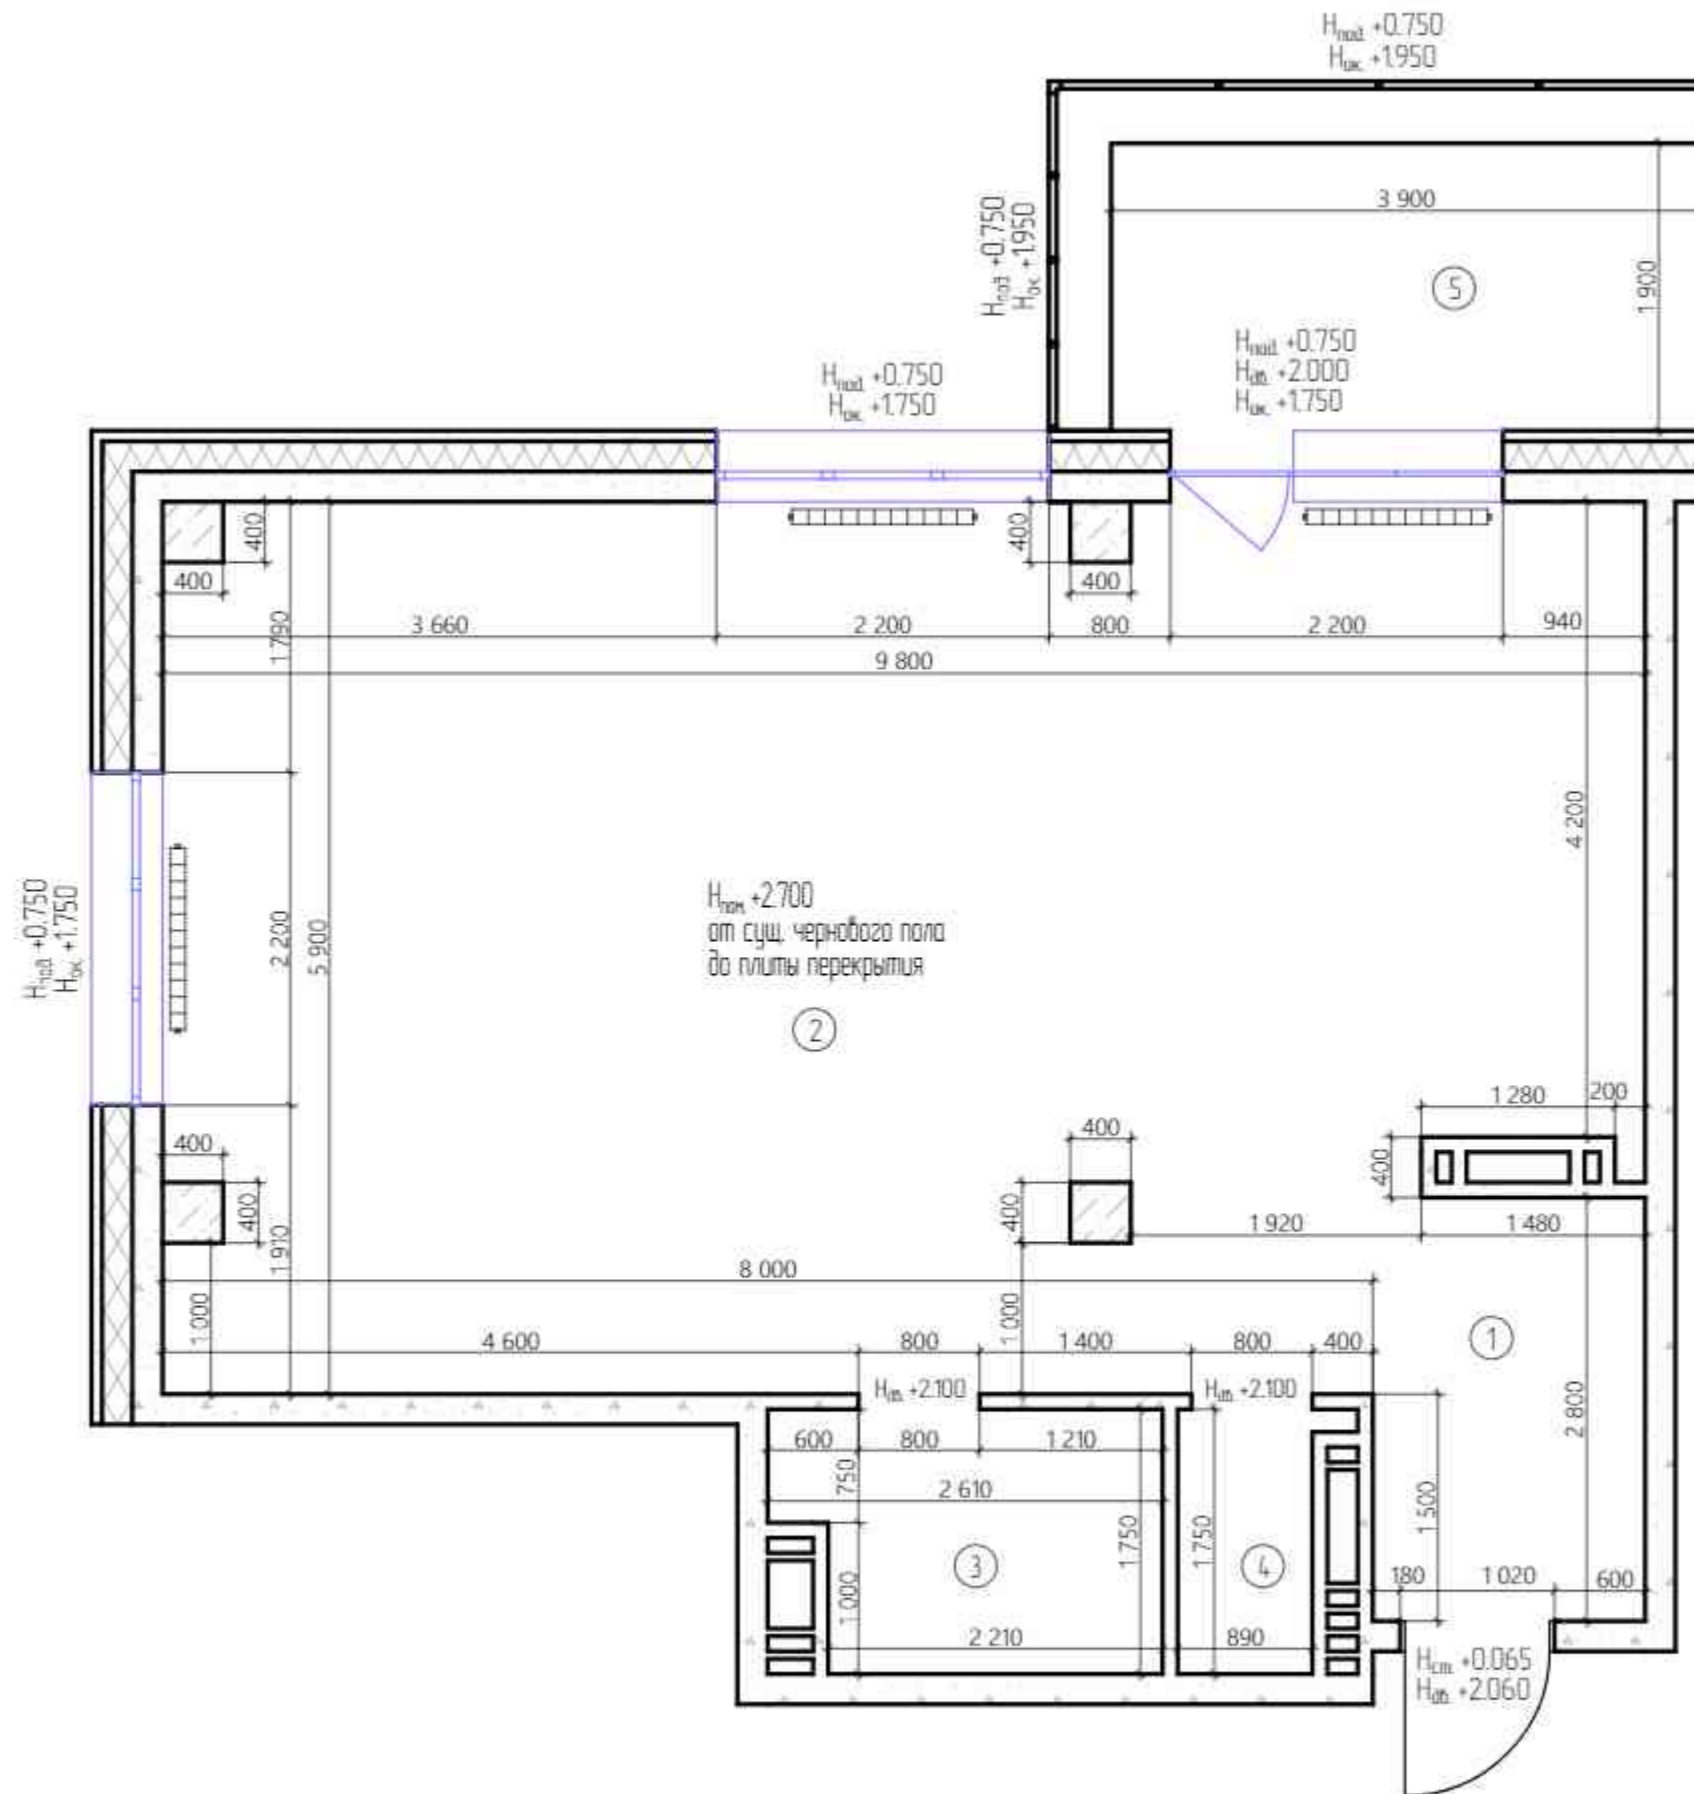

ОБМЕРНЫЙ ПЛАН М1:50

№	Наименование помещения	Площадь, м ²
1	Помещение 1	5,04
2	Помещение 2	54,31
3	Санузел 1	4,17
4	Санузел 2	15,6
5	Балкон	7,27
Общая площадь		72,35

Изм.	Кол-во	Лист	№ Док.	Подп.	Дата	Стидия	Лист	Листов
Корр. проекта			Тарасова Д.А.			ДП	1	44
Арх. проекта			Петухова Е.А.			Дизайн-проект квартиры Обмерный план М1:50		
Диз. проекта								
№ Проекта			№ 001					
							Экспресс-Дизайн	

ПЛАН РАССТАНОВКИ МЕБЕЛИ И ОБОРУДОВАНИЯ С УКАЗАНИЕМ РАЗМЕРОВ М150

№	Наименование помещения	Площадь, м ²
1	Коридор	10,07
2	Кухня-гостиная	28,86
3	Спальня	15,92
4	Гардеробная	4,50
5	Ванная	4,17
6	Туалет	1,56
7	Балкон	7,27
Общая площадь		72,35

ПЛАН РАССТАНОВКИ МЕБЕЛИ И ОБОРУДОВАНИЯ С УКАЗАНИЕМ РАЗМЕРОВ М1:50

№	Наименование помещения	Площадь, м ²
1	Коридор	10,07
2	Кухня-гостиная	28,86
3	Спальня	15,92
4	Гардеробная	4,50
5	Ванная	4,17
6	Туалет	1,56
7	Балкон	7,27
Общая площадь		72,35