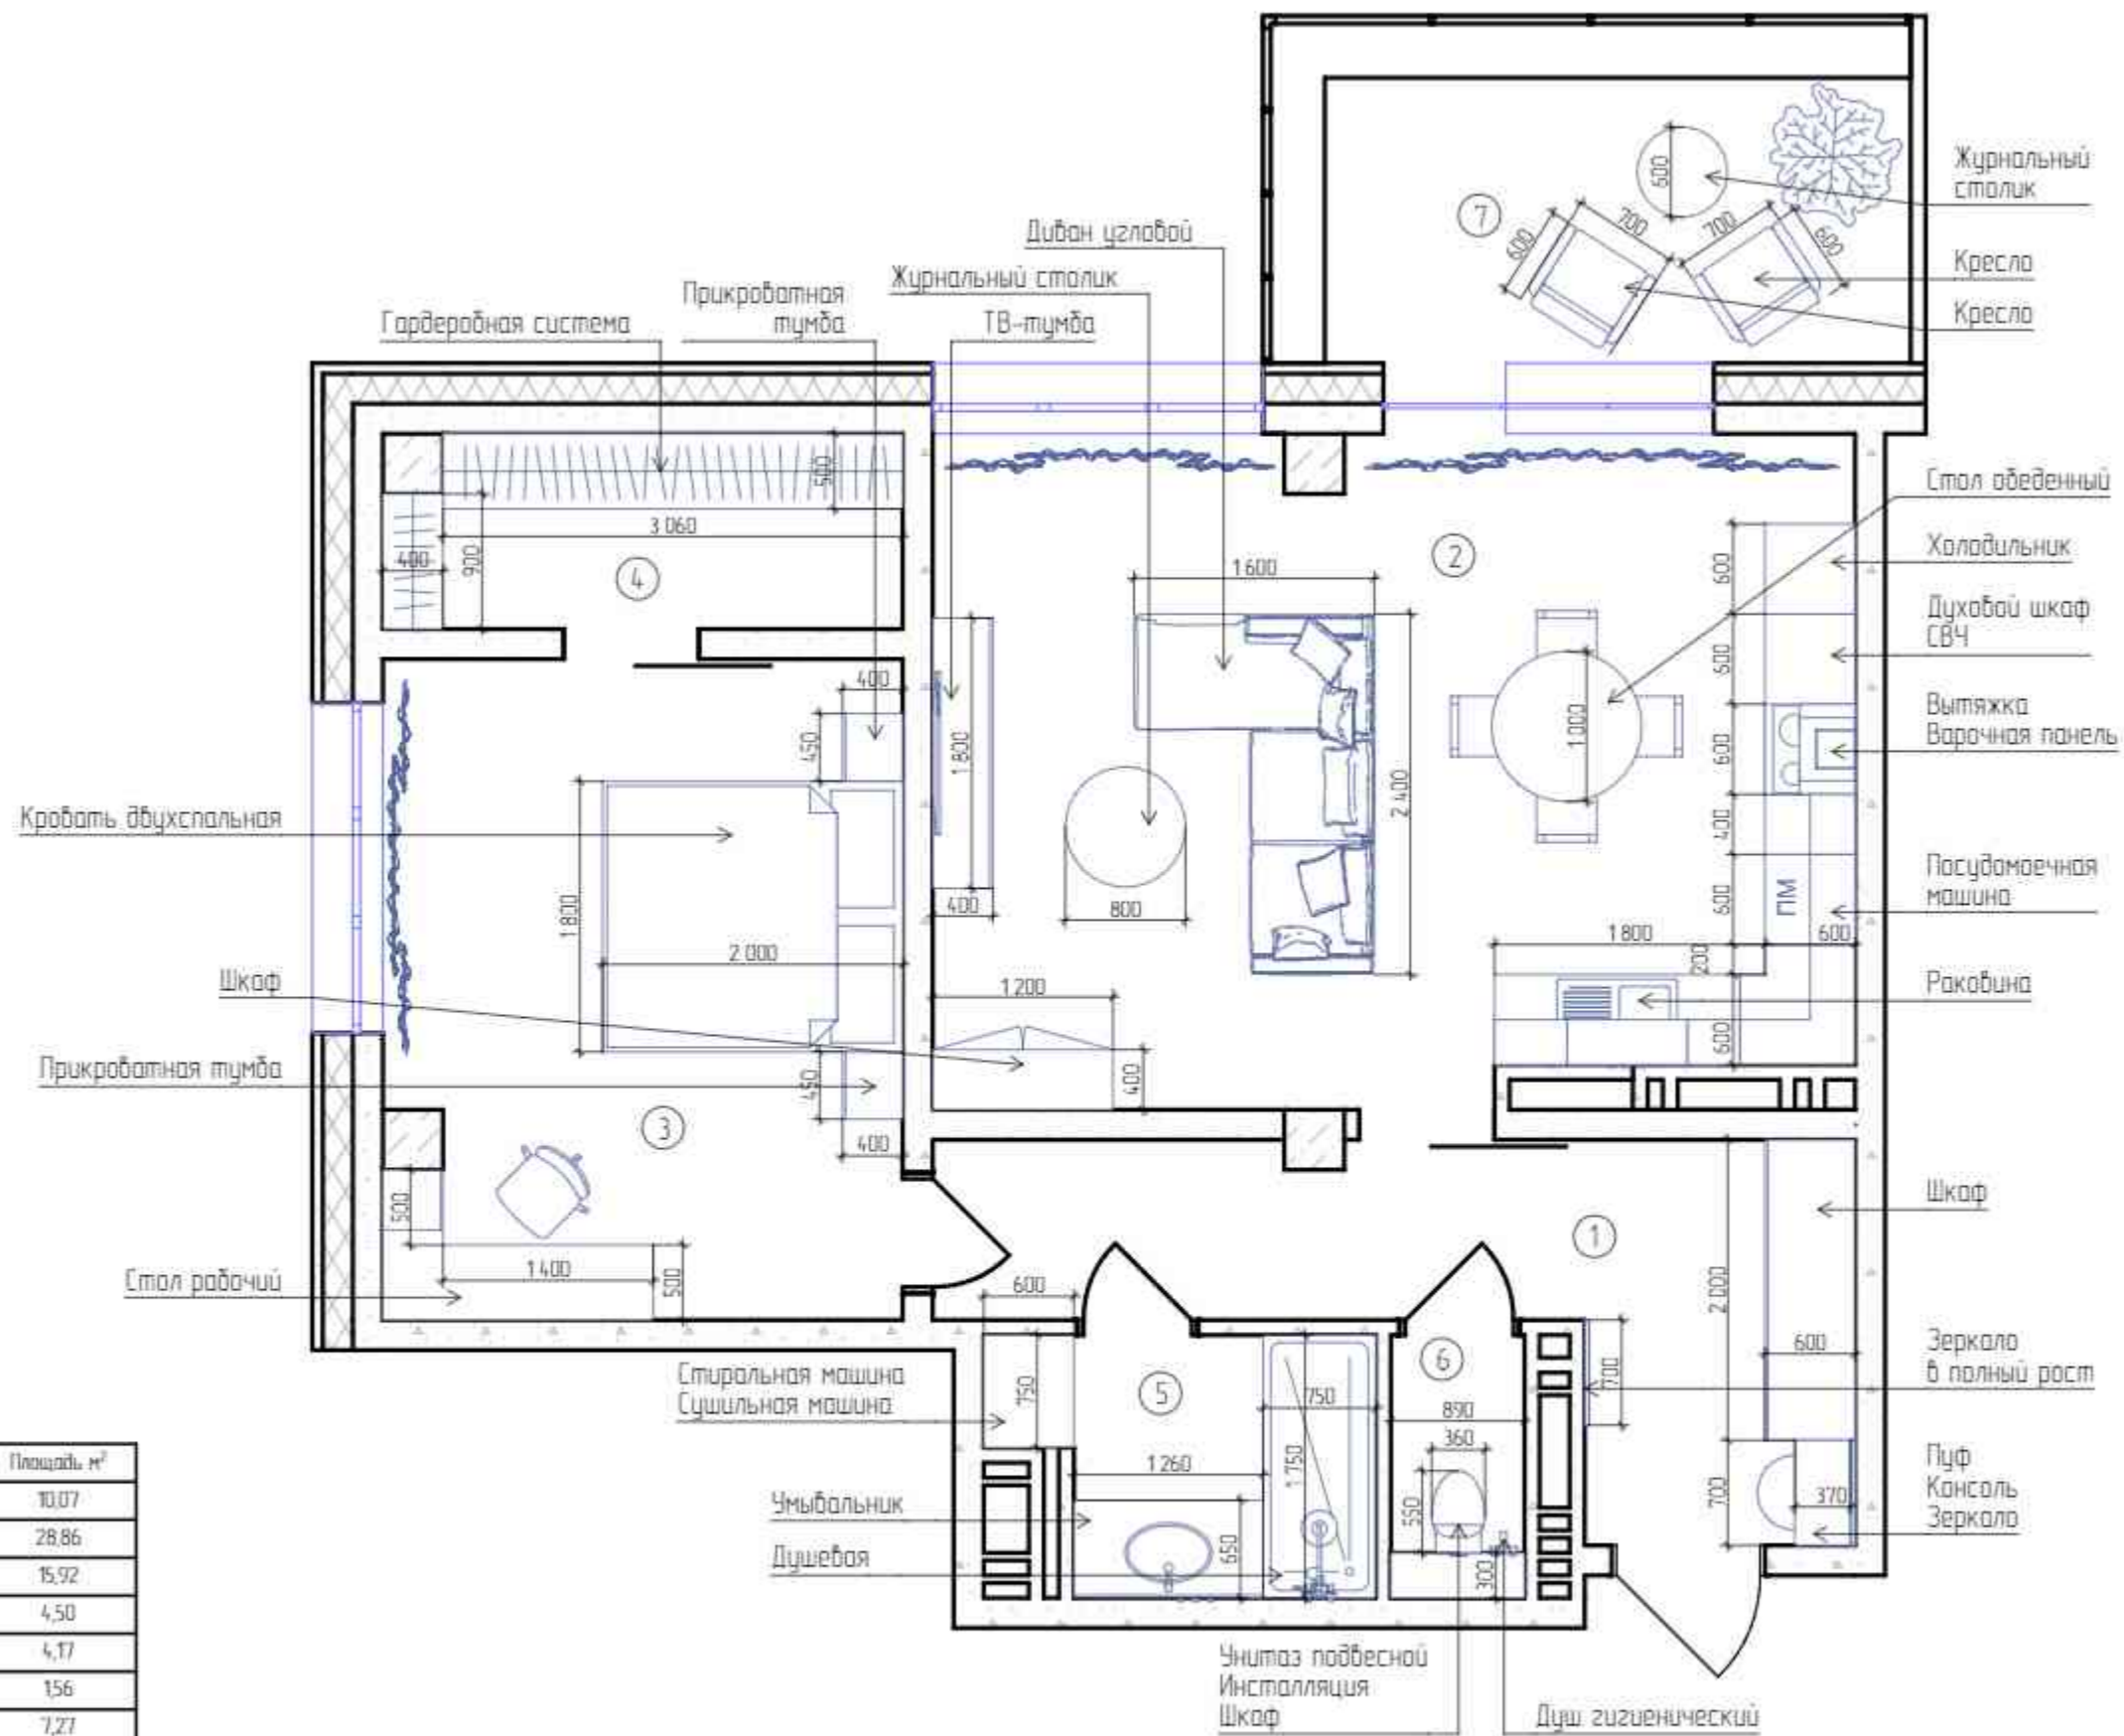

ОБМЕРНЫЙ ПЛАН М1:50

№	Наименование помещения	Площадь, м ²
1	Помещение 1	5,04
2	Помещение 2	54,31
3	Санузел 1	4,17
4	Санузел 2	15,6
5	Балкон	7,27
Общая площадь		72,35

Изм.	Кол-во	Лист	№ Док.	Подп.	Дата	Стидия	Лист	Листов
Корр. проекта			Тарасова Д.А.			ДП	1	44
Арх. проекта			Петухова Е.А.			Дизайн-проект квартиры Обмерный план М1:50		
Диз. проекта								
№ Проекта			№ 001					
							Экспресс-Дизайн	

ПЛАН РАССТАНОВКИ МЕБЕЛИ И ОБОРУДОВАНИЯ С УКАЗАНИЕМ РАЗМЕРОВ М150

№	Наименование помещения	Площадь, м ²
1	Коридор	10,07
2	Кухня-гостиная	28,86
3	Спальня	15,92
4	Гардеробная	4,50
5	Ванная	4,17
6	Туалет	1,56
7	Балкон	7,27
Общая площадь		72,35

ПЛАН РАССТАНОВКИ МЕБЕЛИ И ОБОРУДОВАНИЯ С УКАЗАНИЕМ РАЗМЕРОВ М1:50

№	Наименование помещения	Площадь, м ²
1	Коридор	10,07
2	Кухня-гостиная	28,86
3	Спальня	15,92
4	Гардеробная	4,50
5	Ванная	4,17
6	Туалет	1,56
7	Балкон	7,27
Общая площадь		72,35